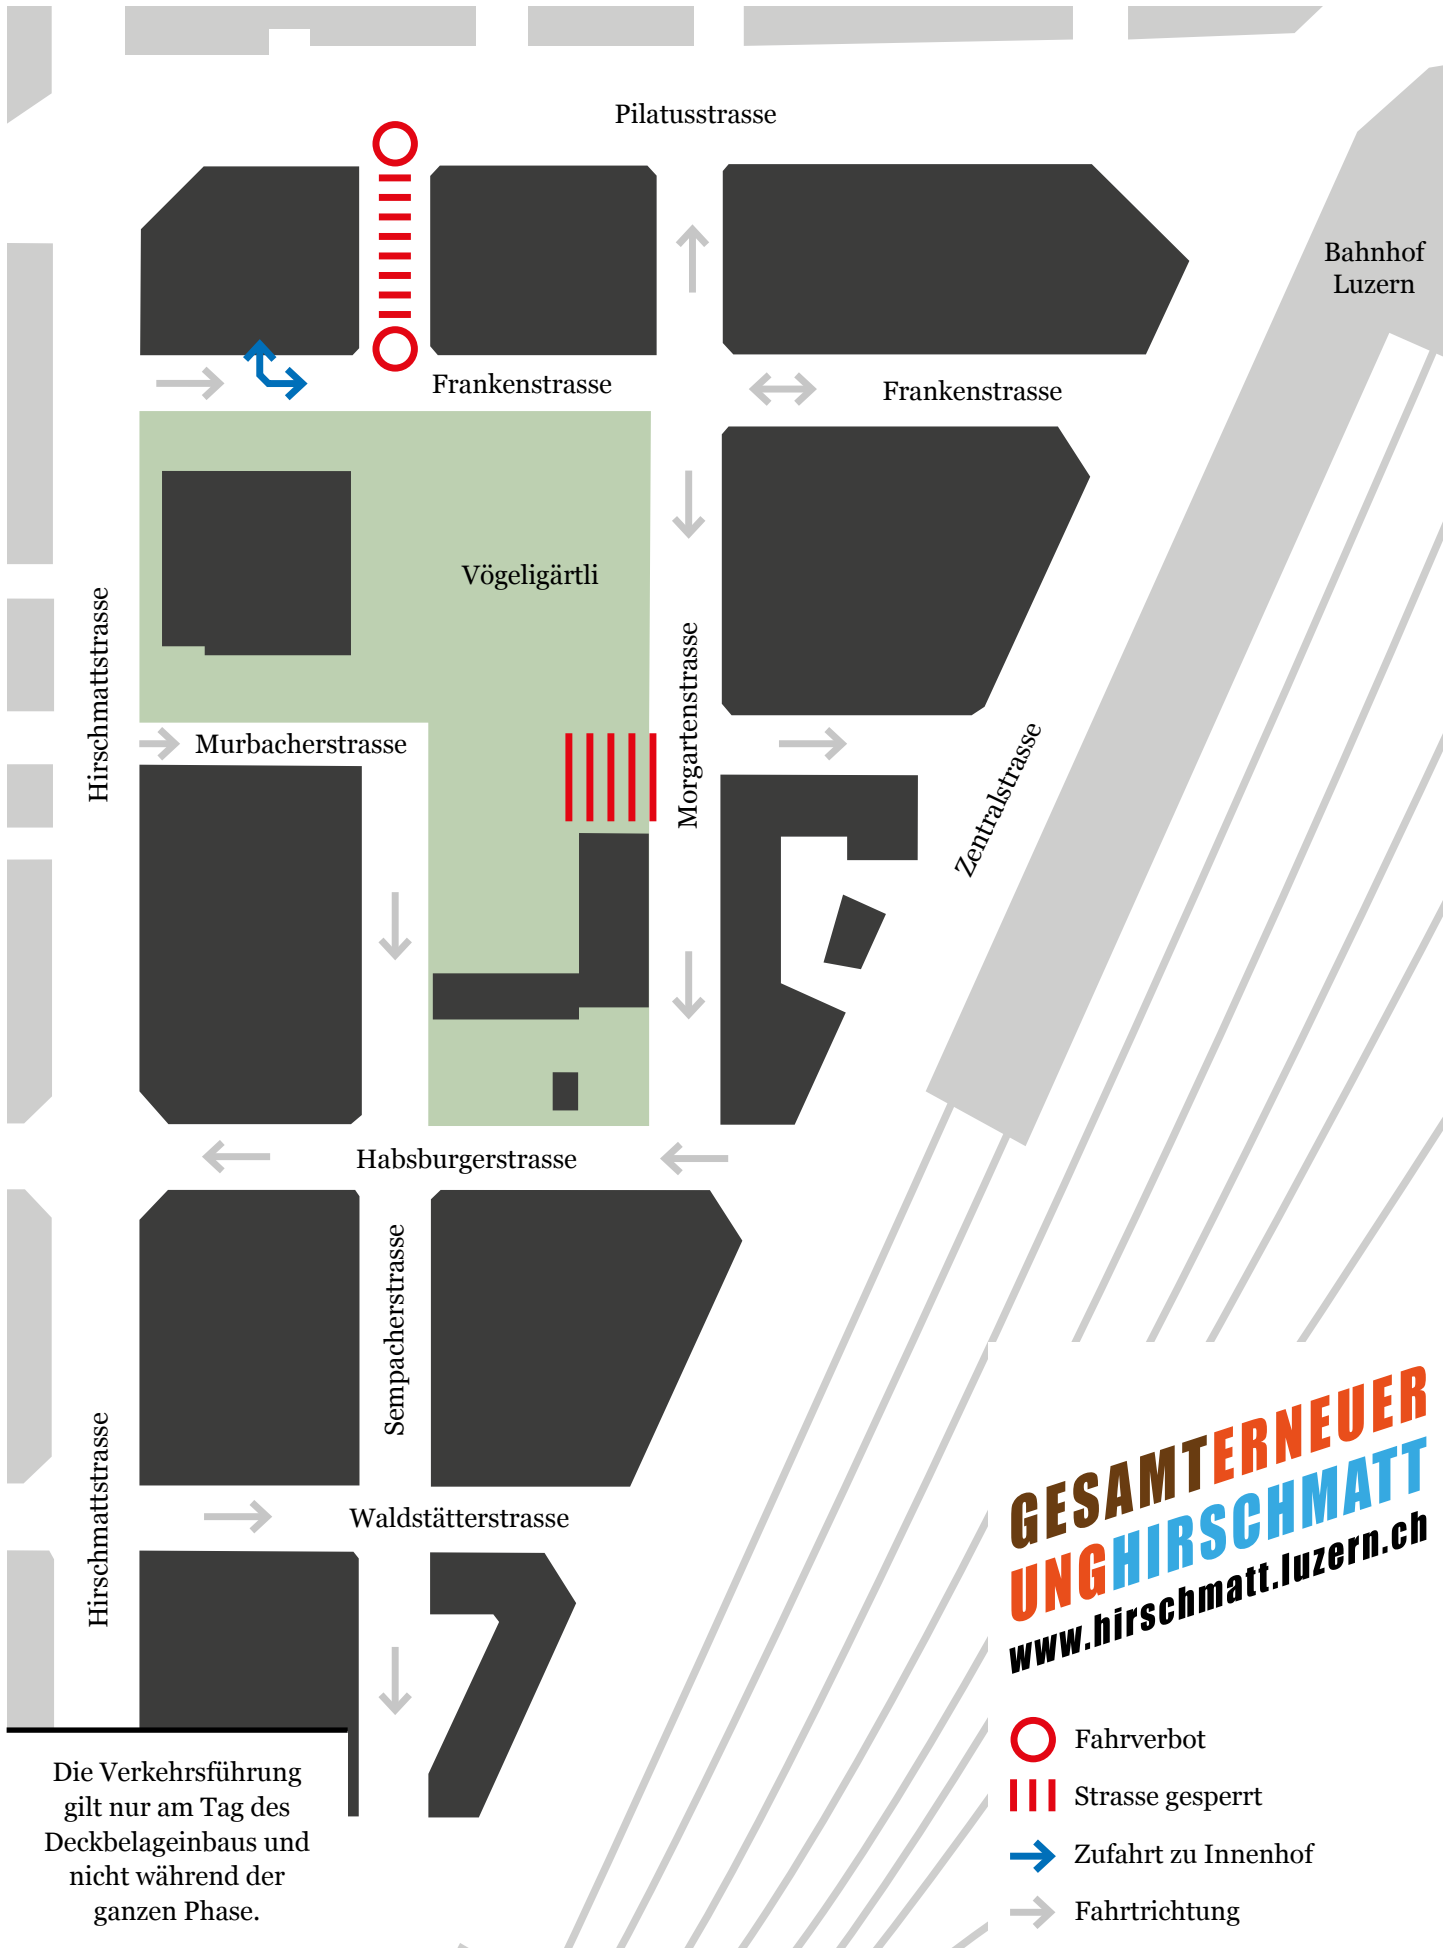

Phasen 5 und 6 | Sempacherstrasse Teilstück und Vögeligärtli

**GESAMTERNEUER
UNGHIRSCHMATT**
www.hirschmatt.luzern.ch

Die Verkehrsführung gilt nur am Tag des Deckbelageinbaus und nicht während der ganzen Phase.

-  Fahrverbot
-  Strasse gesperrt
-  Zufahrt zu Innenhof
-  Fahrtrichtung