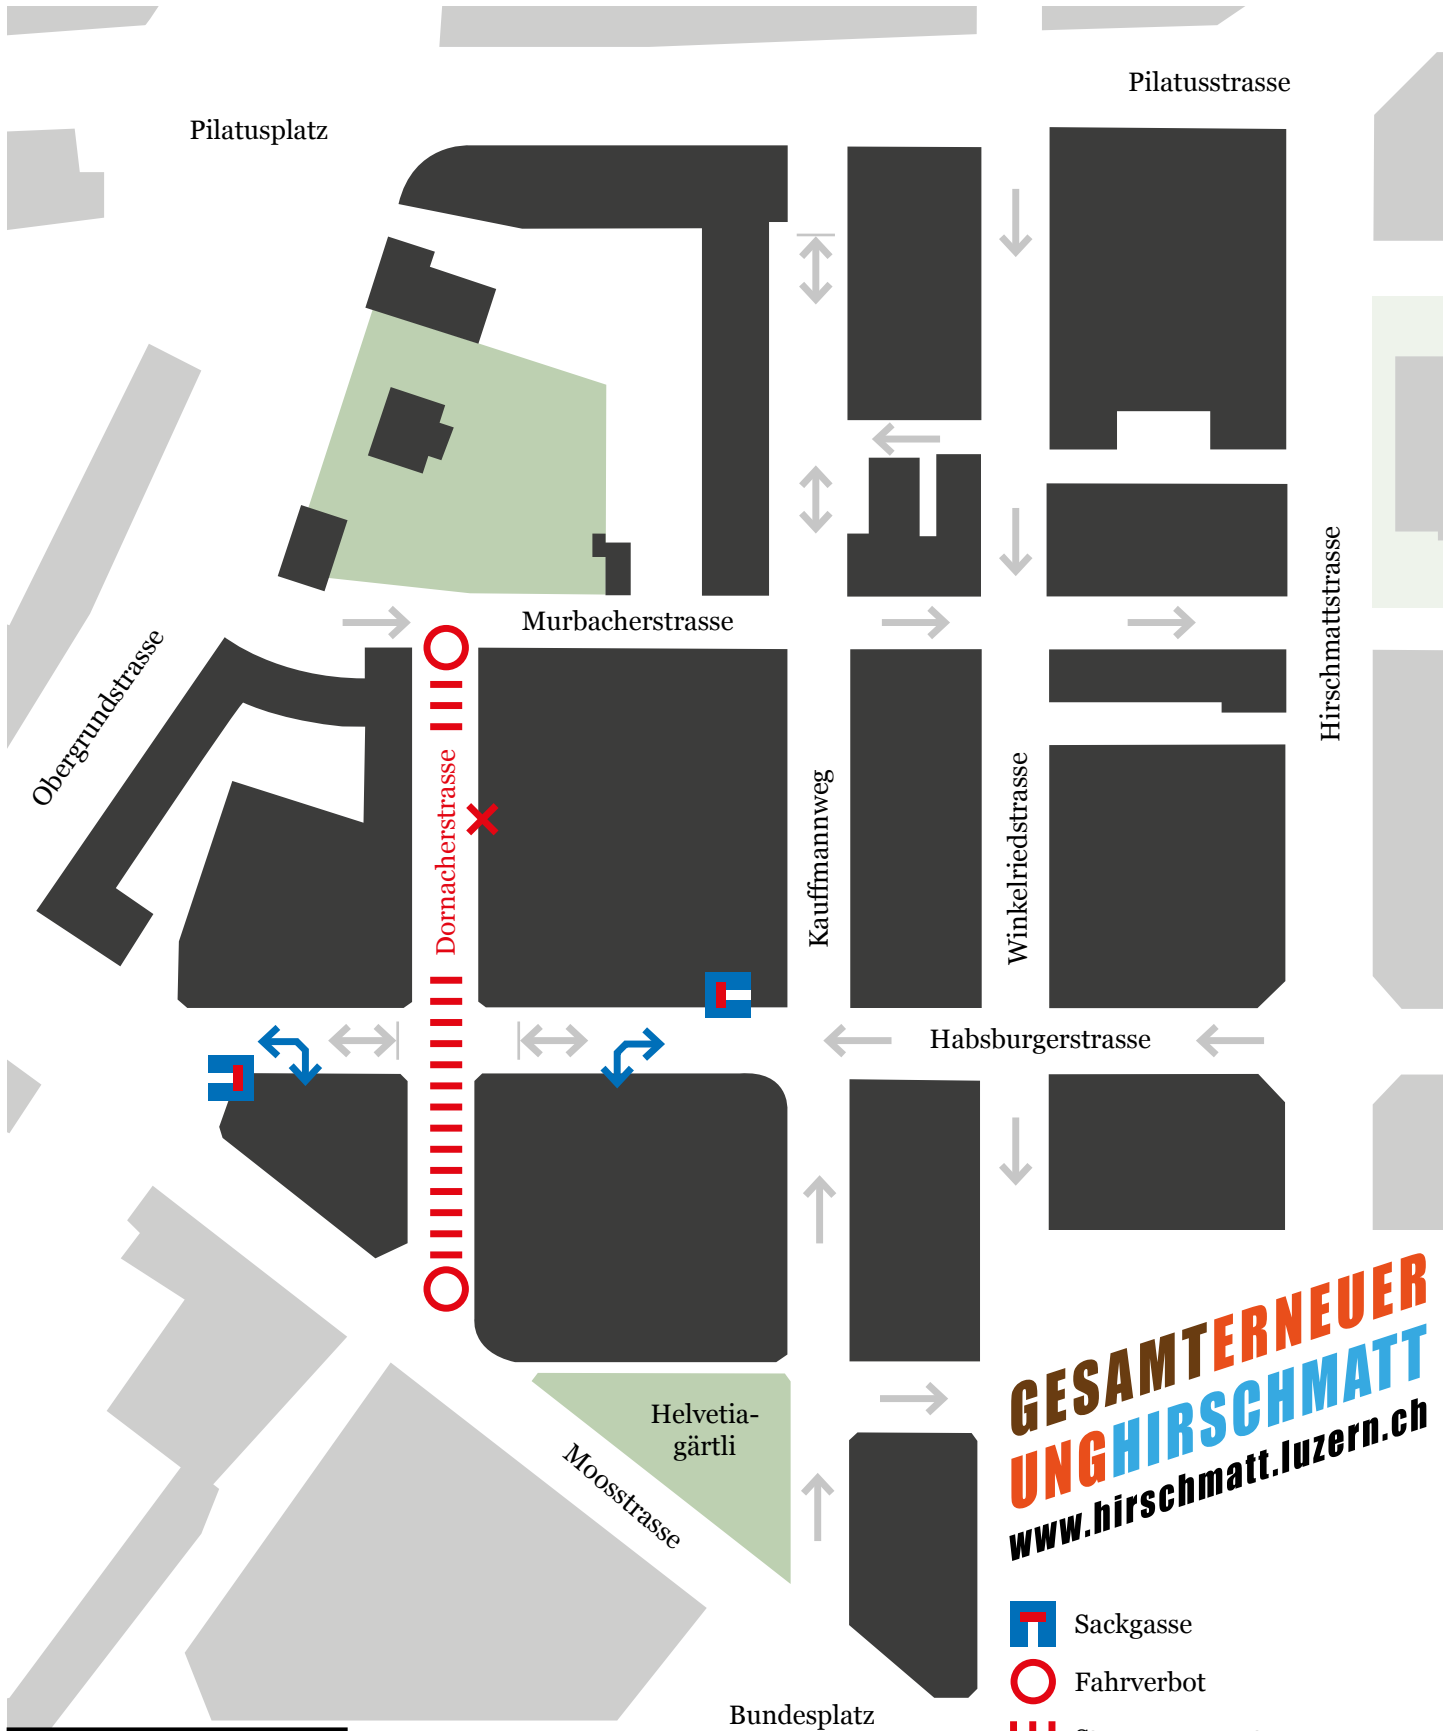

Phase 10 | Dornacherstrasse

**GESAMTERNEUER
UNGHIRSCHMATT**
www.hirschmatt.luzern.ch

Die Verkehrsführung gilt nur am Tag des Deckbelageinbaus und nicht während der ganzen Phase.

-  Sackgasse
-  Fahrverbot
-  Strasse gesperrt
-  Keine Zufahrt zu Innenhof
-  Zufahrt zu Innenhof
-  Fahrtrichtung