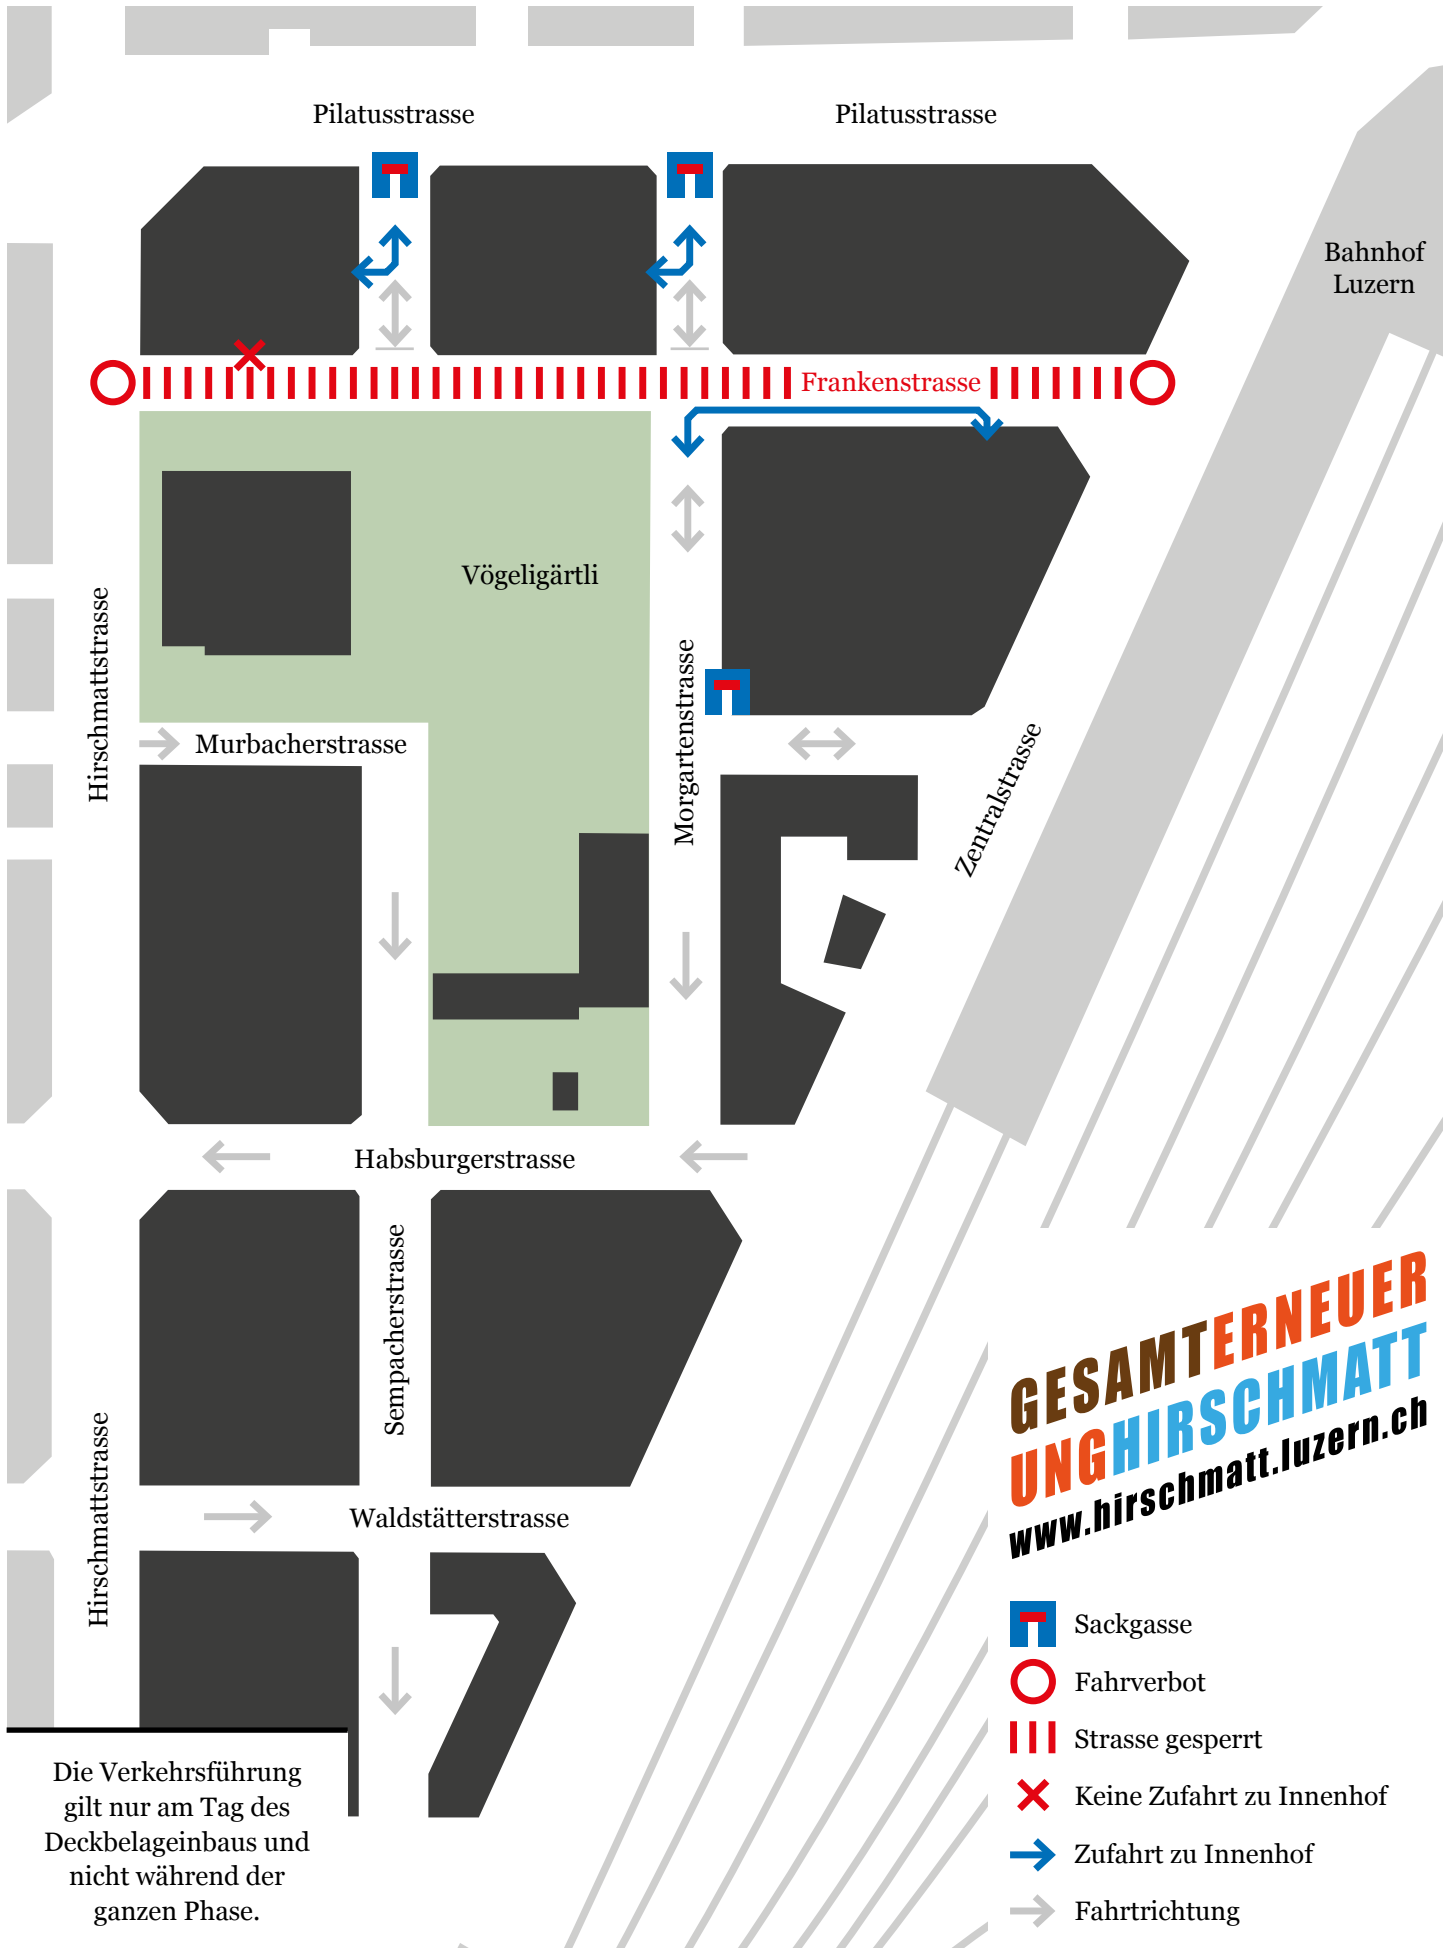

Phase 3 | Frankenstrasse

**GESAMTERNEUER
UNGHIRSCHMATT**
www.hirschmatt.luzern.ch

Die Verkehrsführung gilt nur am Tag des Deckbelageinbaus und nicht während der ganzen Phase.