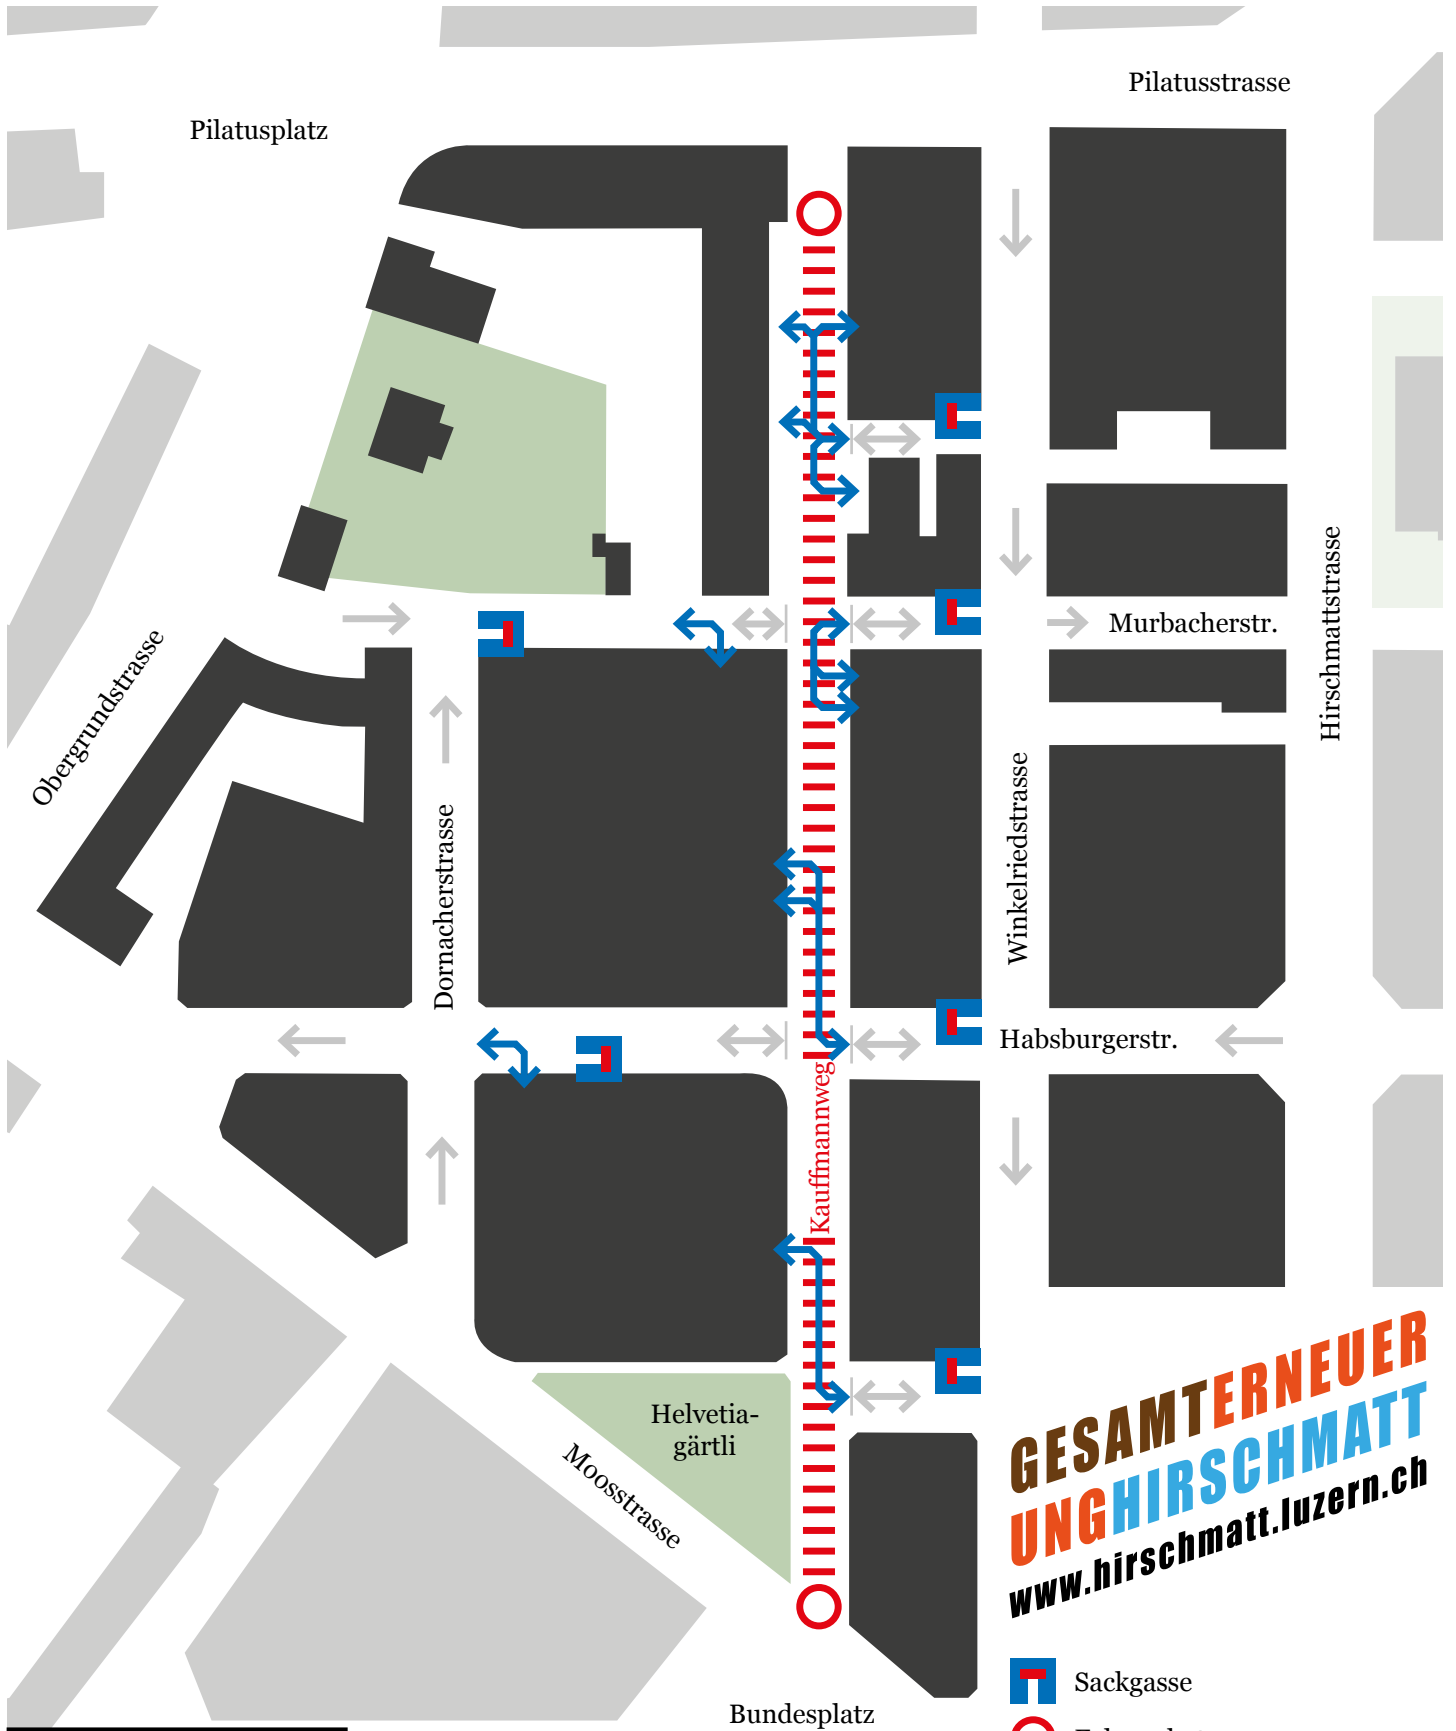

Phase 11 | Kauffmannweg

**GESAMTERNEUER
UNGHIRSCHMATT**
www.hirschmatt.luzern.ch

Die Verkehrsführung gilt nur am Tag des Deckbelageinbaus und nicht während der ganzen Phase.

-  Sackgasse
-  Fahrverbot
-  Strasse gesperrt
-  Zufahrt zu Innenhof
-  Fahrtrichtung